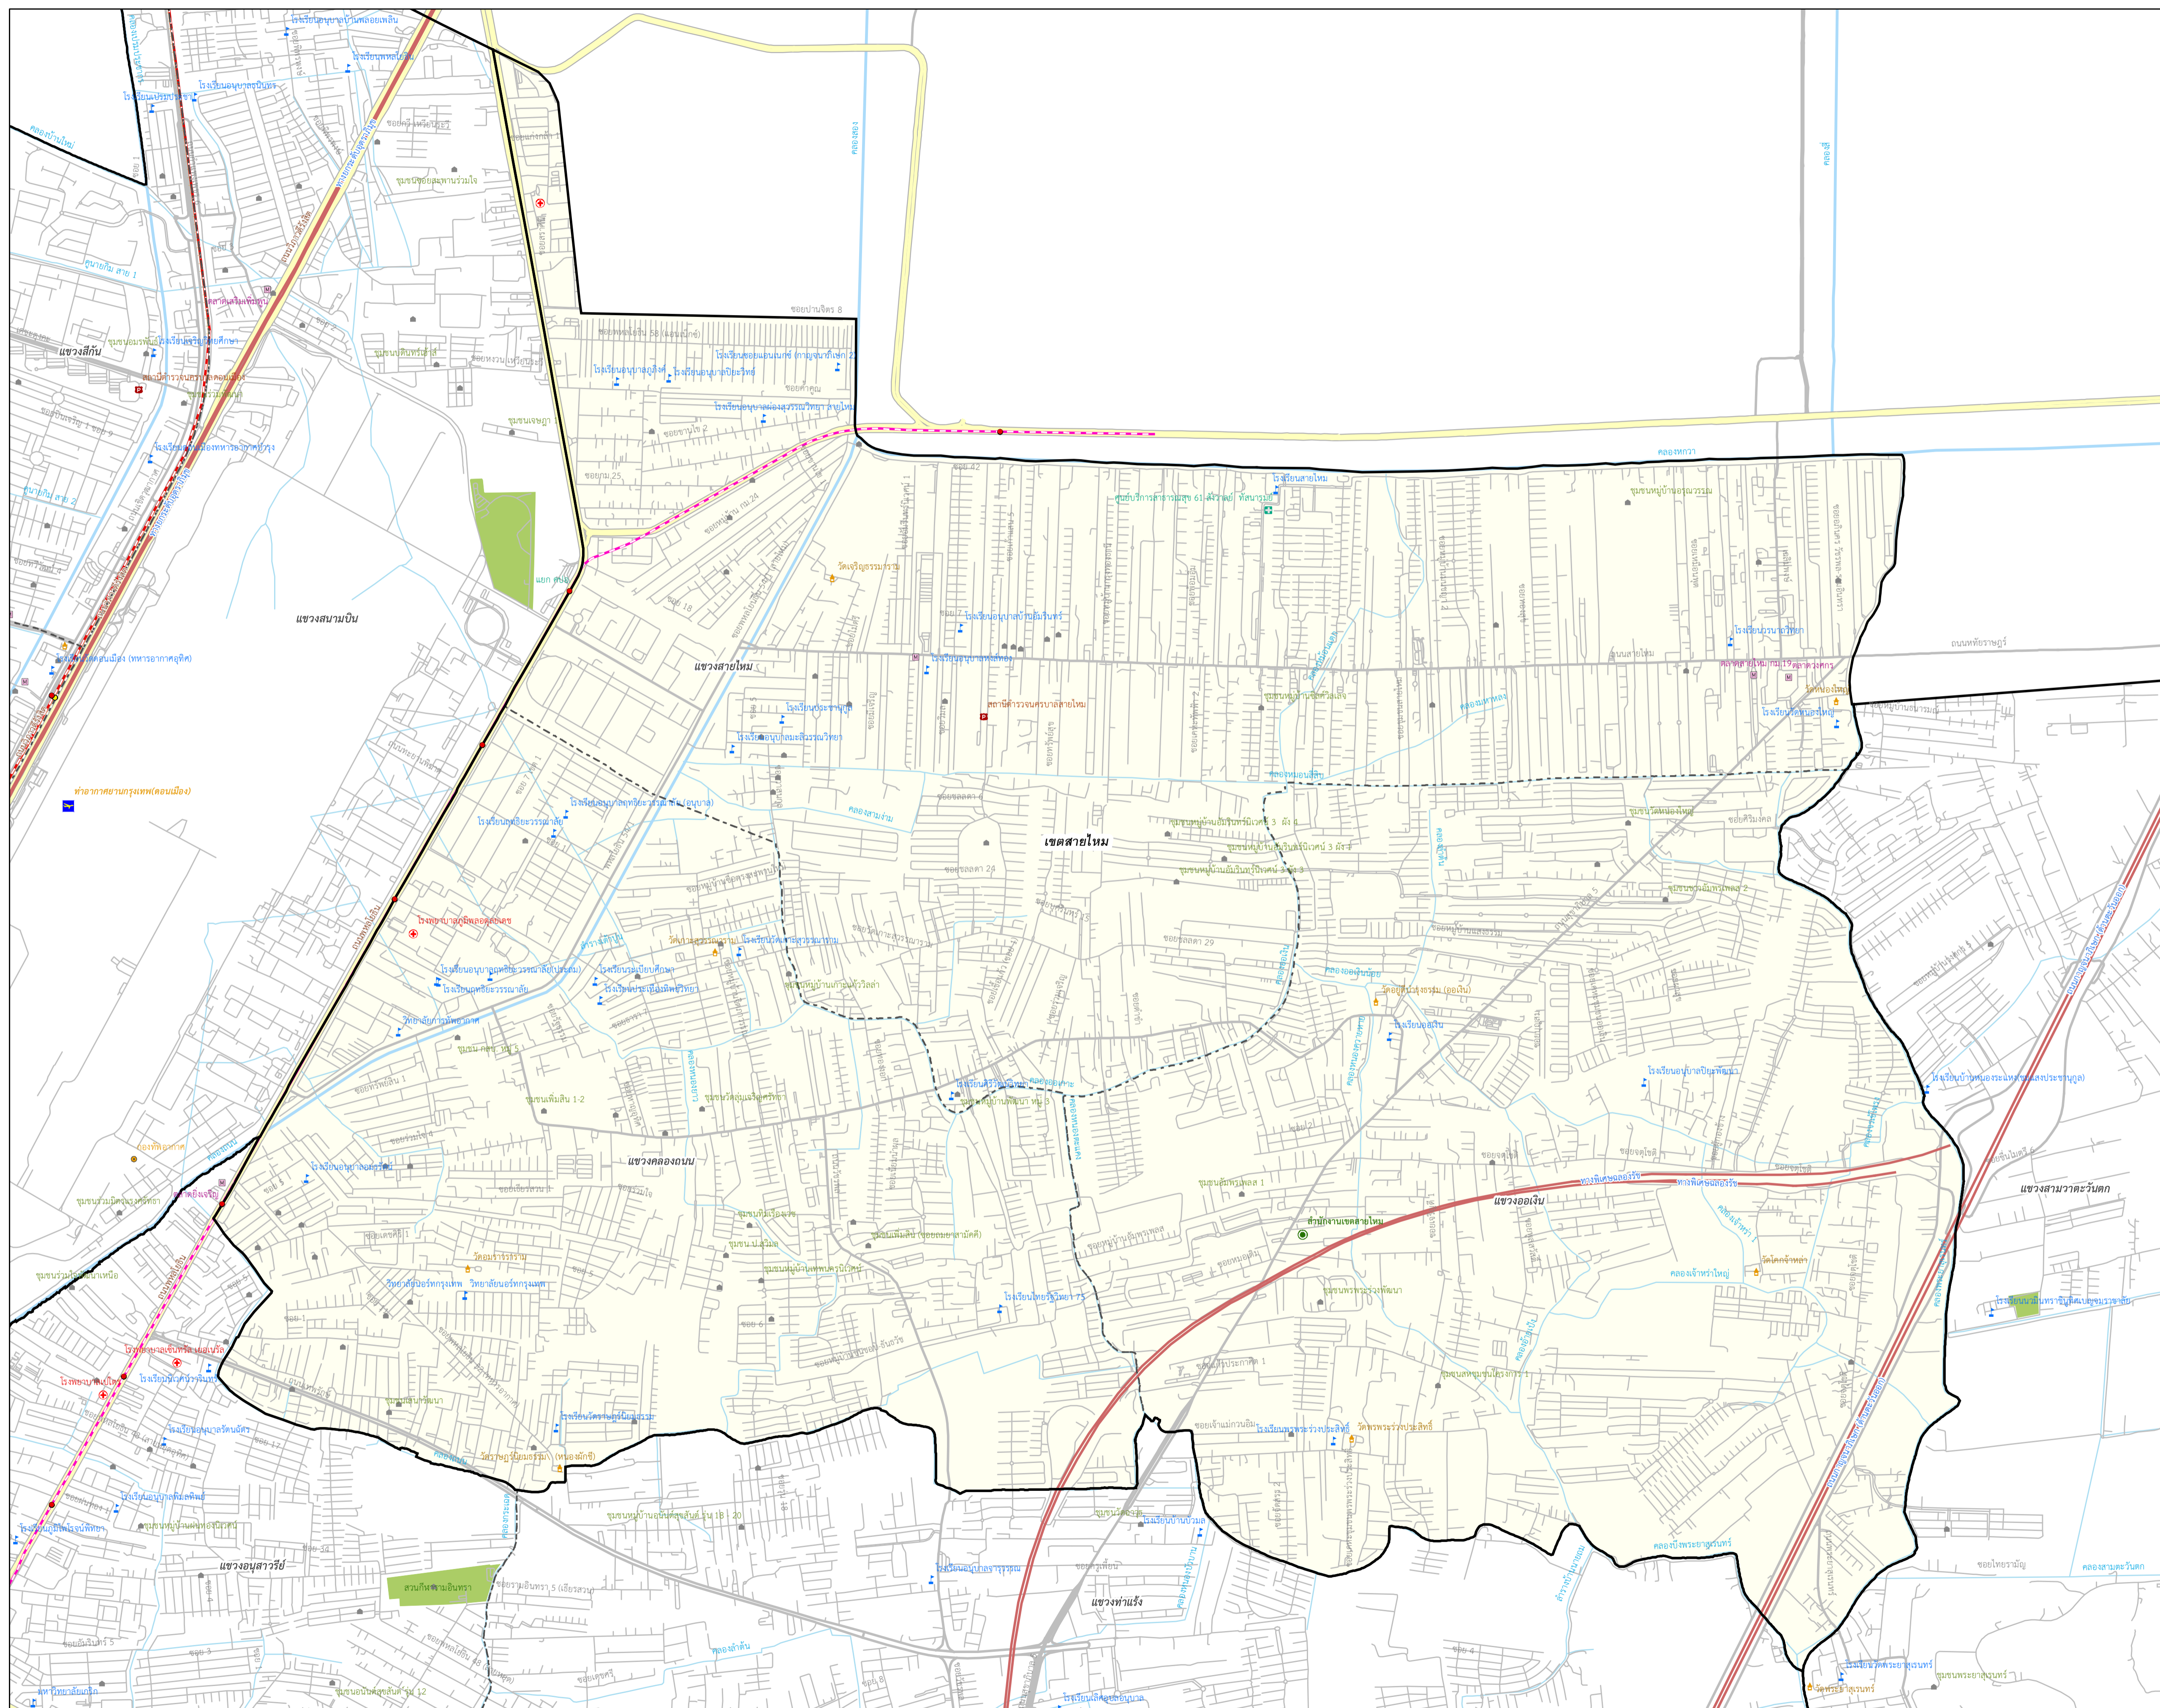

แผนที่กรุงเทพมหานคร เขตสายไหม

สัญลักษณ์

- ศาลาว่าการกรุงเทพมหานคร
- สำนักงานเขต
- โรงพยาบาล
- ศูนย์บริการสาธารณสุข
- สถานีตำรวจ
- สถานีดับเพลิง
- สถานีราชการ รัฐวิสาหกิจ
- โรงเรียน สถานศึกษา
- วัด
- ตลาด
- ชุมชน
- สนามบิน
- ท่าเรือ
- สถานีรถโดยสารด่วนพิเศษ
- สถานีรถไฟ
- สถานีรถไฟ
- เส้นแบ่งเขตปกครอง
- เส้นแบ่งแขวงปกครอง
- สะพาน
- ทางด่วน
- ทางรถไฟสายพิเศษ
- ทางรถไฟธรรมดา
- ทางรถไฟฟ้ามหานคร
- ทางรถไฟฟ้ามหานครสายสีแดง
- ทางรถไฟฟ้ามหานครสายสีส้ม
- ทางรถไฟฟ้ามหานครสายสีเหลือง
- ทางรถไฟ
- ถนนสายหลัก
- ถนนสายรอง
- แม่น้ำ คลอง ทางน้ำ
- แม่น้ำเจ้าพระยา
- สนามกีฬา สวนสาธารณะ

จัดทำโดย กองสารสนเทศภูมิศาสตร์
สำนักยุทธศาสตร์และประเมินผล